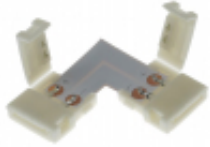

Link do produktu: <https://www.ledprzez.net/zlaczka-katowa-mono-led-laczniak-10mm-2pin-klik-l-p-426.html>

Złączka kąтова MONO LED ŁĄCZNIK 10mm 2pin klik L

Cena	6,99 zł
Kod producenta	LED/NET/0463
Marka	LEDprzezNET

Opis produktu

Dwustronna kąтова złączka zaciskowa typu click do taśm jednokolorowych o szerokości 10mm

Szybkozłączki LED stosuje się przy instalacjach oświetlenia LED 12V. Umożliwiają one łatwe połączenie elementów bez konieczności użycia specjalistycznych narzędzi. Nie wymagają lutowania. Ich zaletą jest prosta budowa i wręcz intuicyjny montaż.

SPECYFIKACJA:

- **Rodzaj złącza:** zaciskowe
- **Rodzaj obsługiwanej taśmy LED:** jednokolorowe
- **Szerokość taśmy LED:** 10mm
- **Ilość pin:** 2
- **Wodoodporność:** nie
- **Przewód:** brak
- **Napięcie:** wej./wyj.12V
- **Materiał:** tworzywo sztuczne + metal