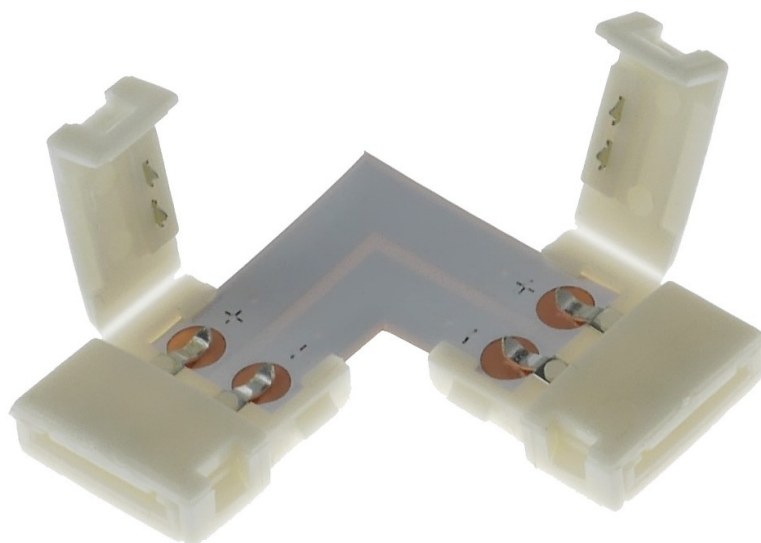

Link do produktu: <https://www.ledprzez.net/zlaczka-katowa-mono-led-laczniak-10mm-2pin-klik-l-p-426.html>

Złączka kąтова MONO LED ŁĄCZNIK 10mm 2pin klik L

Cena	6,99 zł
Kod producenta	LED/NET/0463
Marka	LEDprzezNET

Opis produktu

Dwustronna kąтова złączka zaciskowa typu click do taśm jednokolorowych o szerokości 10mm

Szybkozłączki LED stosuje się przy instalacjach oświetlenia LED 12V. Umożliwiają one łatwe połączenie elementów bez konieczności użycia specjalistycznych narzędzi. Nie wymagają lutowania. Ich zaletą jest prosta budowa i wręcz intuicyjny montaż.

SPECYFIKACJA:

- **Rodzaj złącza:** zaciskowe
- **Rodzaj obsługiwanej taśmy LED:** jednokolorowe
- **Szerokość taśmy LED:** 10mm
- **Ilość pin:** 2
- **Wodoodporność:** nie
- **Przewód:** brak
- **Napięcie:** wej./wyj.12V
- **Materiał:** tworzywo sztuczne + metal