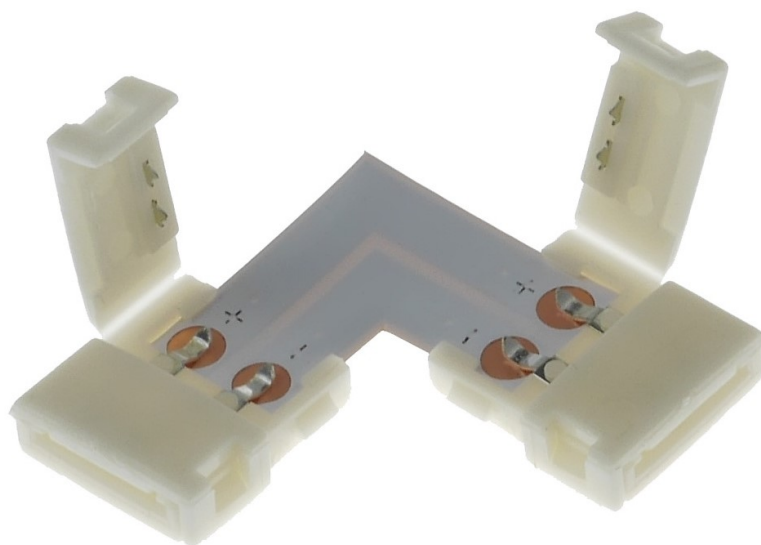

Link do produktu: <https://www.ledprzez.net/zlaczka-katowa-mono-led-laczniak-8mm-3528-klik-l-p-428.html>

## Złącze kątowe MONO LED ŁĄCZNIK 8mm 3528 klik L

Cena	<b>6,99 zł</b>
Kod producenta	<b>LED/NET/0447</b>
Marka	<b>LEDprzezNET</b>

## Dwustronna kątowna złącze zaciskowa typu click do taśm jednokolorowych o szerokości 8mm

Szybkozłącze LED stosuje się przy instalacjach oświetlenia LED 12V. Umożliwiają one łatwe połączenie elementów bez konieczności użycia specjalistycznych narzędzi. Nie wymagają lutowania. Ich zaletą jest prosta budowa i wręcz intuicyjny montaż.

## SPECYFIKACJA:

- **Rodzaj złącza:** zaciskowe
- **Rodzaj obsługiwanej taśmy LED:** jednokolorowe
- **Szerokość taśmy LED:** 8mm
- **Ilość pin:** 2
- **Wodoodporność:** nie
- **Przewód:** brak
- **Napięcie:** wej./wyj.12V
- **Materiał:** tworzywo sztuczne + metal