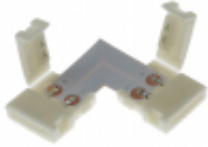

Link do produktu: <https://www.ledprzez.net/zlaczka-katowa-mono-led-laczniak-8mm-3528-klik-l-p-428.html>

## Dwustronna kątowna złącze zaciskowa typu click do taśm jednokolorowych o szerokości 8mm

Szybkozłącze LED stosuje się przy instalacjach oświetlenia LED 12V. Umożliwiają one łatwe połączenie elementów bez konieczności użycia specjalistycznych narzędzi. Nie wymagają lutowania. Ich zaletą jest prosta budowa i wręcz intuicyjny montaż.

## SPECYFIKACJA:

- **Rodzaj złącza:** zaciskowe
- **Rodzaj obsługiwanej taśmy LED:** jednokolorowe
- **Szerokość taśmy LED:** 8mm
- **Ilość pin:** 2
- **Wodoodporność:** nie
- **Przewód:** brak
- **Napięcie:** wej./wyj.12V
- **Materiał:** tworzywo sztuczne + metal