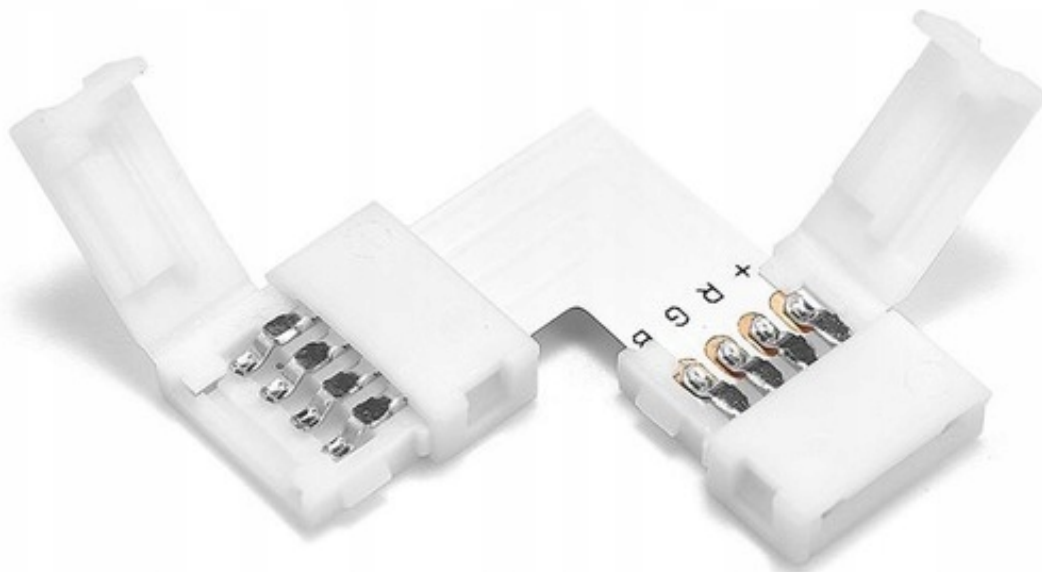

Link do produktu: <https://www.ledprzez.net/zlaczka-katowa-rgb-led-laczniak-10mm-4pin-klik-l-90-p-427.html>

Złączka kąтова RGB LED ŁĄCZNIK 10mm 4pin klik L 90

Cena	6,99 zł
Kod producenta	LED/NET/0455
Marka	LEDprzezNET

Opis produktu

Dwustronna kąтова złączka zaciskowa typu click do taśm RGB

Szybkozłączki LED stosuje się przy instalacjach oświetlenia LED 12V. Umożliwiają one łatwe połączenie elementów bez konieczności użycia specjalistycznych narzędzi. Nie wymagają lutowania. Ich zaletą jest prosta budowa i wręcz intuicyjny montaż.

SPECYFIKACJA:

- **Rodzaj złącza:** zaciskowe
- **Rodzaj obsługiwanej taśmy LED:** RGB
- **Szerokość taśmy LED:** 10mm
- **Ilość pin:** 4
- **Wodoodporność:** nie
- **Przewód:** brak
- **Napięcie:** wej./wyj.12V
- **Materiał:** tworzywo sztuczne + metal